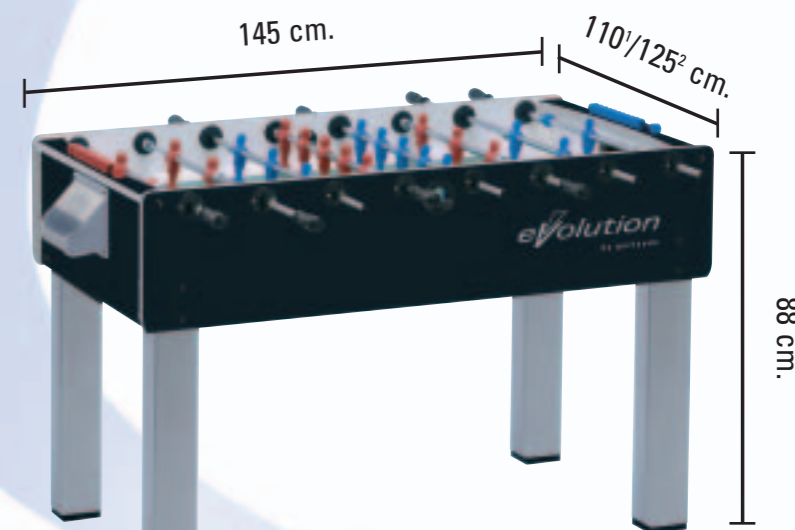

COD. F200NERCVL

aste rientranti /barres télescopiques

COD. F200NEUCVL

aste uscenti /barres sortantes

evolution

1. aste rientranti /barres télescopiques
2. aste uscenti /barres sortantes

F

Modello creato per offrire il massimo piacere di gioco a tutta la famiglia, F-200 unita alta qualità e estrema solidità con l'eleganza del rivestimento in hêtre o al look hi-tech, nero e argento, della versione Evolution.

Meuble en MDF avec revêtement mélaminé, épaisseur 20mm. Couleur: hêtre ou noir (version Evolution).

Pieds carrés (9 x 9 cm) (fig. 1) en MDF épaisseur 15mm avec revêtement mélaminé, couleur noir ou argent (version Evolution).

Barres sortantes en acier épaisseur 2mm avec chromage à 15 micron anti-ruggine.

Barres télescopiques, épaisseur 2mm, sur la demande, pour obtenir le maximum niveau de sécurité (fig. 2).

Roulements à bille en acier garantissant une grande rapidité du jeu sans fatiguer les joueurs.

Joueurs rouges (fig. 3) et bleus en matériau plastique indestructible moulés direc-

tement sur les barres.

Gardien de but qui tourne sur lui-même (360°) ou qui ne tourne pas (180°), sur le choix.

Surface de jeu avec fond vert à lignes blanches reproduisant un vrai terrain de jeu. Choix entre verre trempé (transparent ou sablé) ou laminé plastique.

Reprise balles simple et immédiate par deux baskets placés derrière les buts (fig. 4).

10 balles blanches modèle "Standard" en dotation.

Conforme aux Normes européennes harmonisées sur la sécurité EN 71-1, 71-2, 71-3 et 71-9.

Garantie de 3 ans contre les défauts de fabrication.

Emballage avec robustes protections en polystyrène à l'intérieur du carton, pour empêcher des dommages pendant le transport.

1

2

3

4